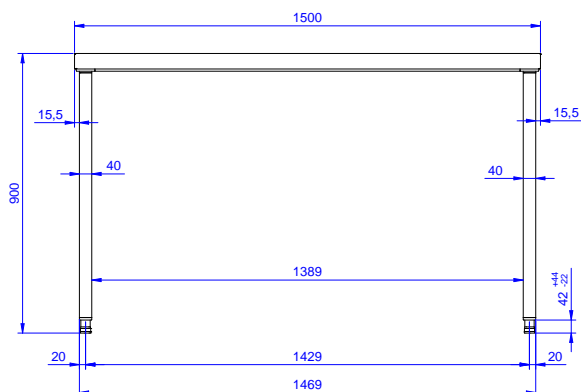

Zkrácená specifikace

Položka č.

50 mm silná pracovní deska z AISI304 10/10 je opatřena hluk tlumícím materiálem, se zahnutými rohy a je zesílena vodovzdornou, nehořlavou deskou. Nerezové čtvercové nohy 40x40 mm, výškově stavitelné.

Hlavní funkce a vlastnosti

- Vhodný pro umístění v kuchyni jako volně stojící nebo záda na záda.

Konstrukce

- Pracovní deska sendvičové konstrukce je 50 mm vysoká, vyrobená z ušlechtilé nerez oceli AISI 304 10/10, opatřena hluk tlumícím materiálem, se zahnutými rohy pro ochranu pracovníků kuchyně a je zesílena vodovzdornou deskou.
- Čtvercové nohy z uzavřených profilů 40x40 mm z nerez oceli AISI 304 s možností výškové úpravy.
- Pracovní deska vespod s připravenými otvory pro montáž nohou bez použití šroubů k usnadnění instalace.
- Stoly lze doplnit bohatou nabídkou extra příslušenství: zásuvkami o šířce 400mm (vhodné pro GN) či 600mm, sadami 4 zásuvek, spodní policí, třístranným rámem nebo sadou otočných koleček.
- Spodní plné police o síle 40mm (extra příslušenství) rovněž vyrobeny z nerez oceli AISI 304 se snadnou a rychlou montáží jsou umístěny 200mm od podlahy pro snadné čištění pod policí. Pro instalaci sady 4 zásuvek je třeba objednat i spodní policí.

Extra příslušenství

- Sada 4 koleček (2 s brzdou) PNC 855150
prům.100mm ke stolům a mycím stolům (celková výška V=985mm)
- Spodní police k pracovnímu/ mycímu stolu 1500 mm. PNC 855352
- 3-stranný spodní rám ke stolu PNC 855359
1500mm.

SCHVÁLENO: _____

Zepředu

Boční

Shora

Hlavní informace

Vnější rozměry, Šířka	1500 mm
133221 (TG1500N)	
Vnější rozměry, Hloubka	700 mm
Vnější rozměry, Výška	900 mm
Síla pracovní desky	50 mm
Netto váha:	47 kg