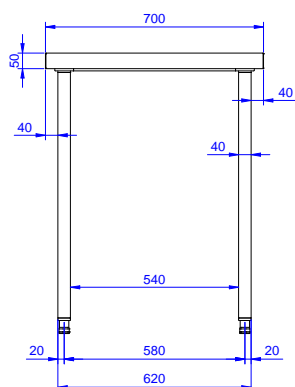

Zkrácená specifikace

Položka č.

50 mm silná pracovní deska z AISI304 10/10 je opatřena hluk tlumícím materiálem, se zahnutými rohy a je zesílena vodovzdornou, nehořlavou deskou. Nerezové čtvercové nohy 40x40 mm, výškově stavitelné.

Extra příslušenství

- Sada 4 koleček (2 s brzdou) PNC 855150
prům.100mm ke stolům a mycím stolům (celková výška V=985mm)
- Spodní police k pracovnímu/ mycímu stolu 1500 mm. PNC 855352
- 3-stranný spodní rám ke stolu PNC 855359
1500mm.

SCHVÁLENO: _____

Zepředu

Boční

Shora

Hlavní informace

Vnější rozměry, Šířka	1500 mm
133221 (TG1500N)	
Vnější rozměry, Hloubka	700 mm
Vnější rozměry, Výška	900 mm
Síla pracovní desky	50 mm
Netto váha:	47 kg

Standard nerezový program
 Pracovní stůl 1500mm, bez zadního límce

Společnost si vyhrazuje právo provádět změny v produktech bez předchozího upozornění. Všechny informace byly správné v době tisku.