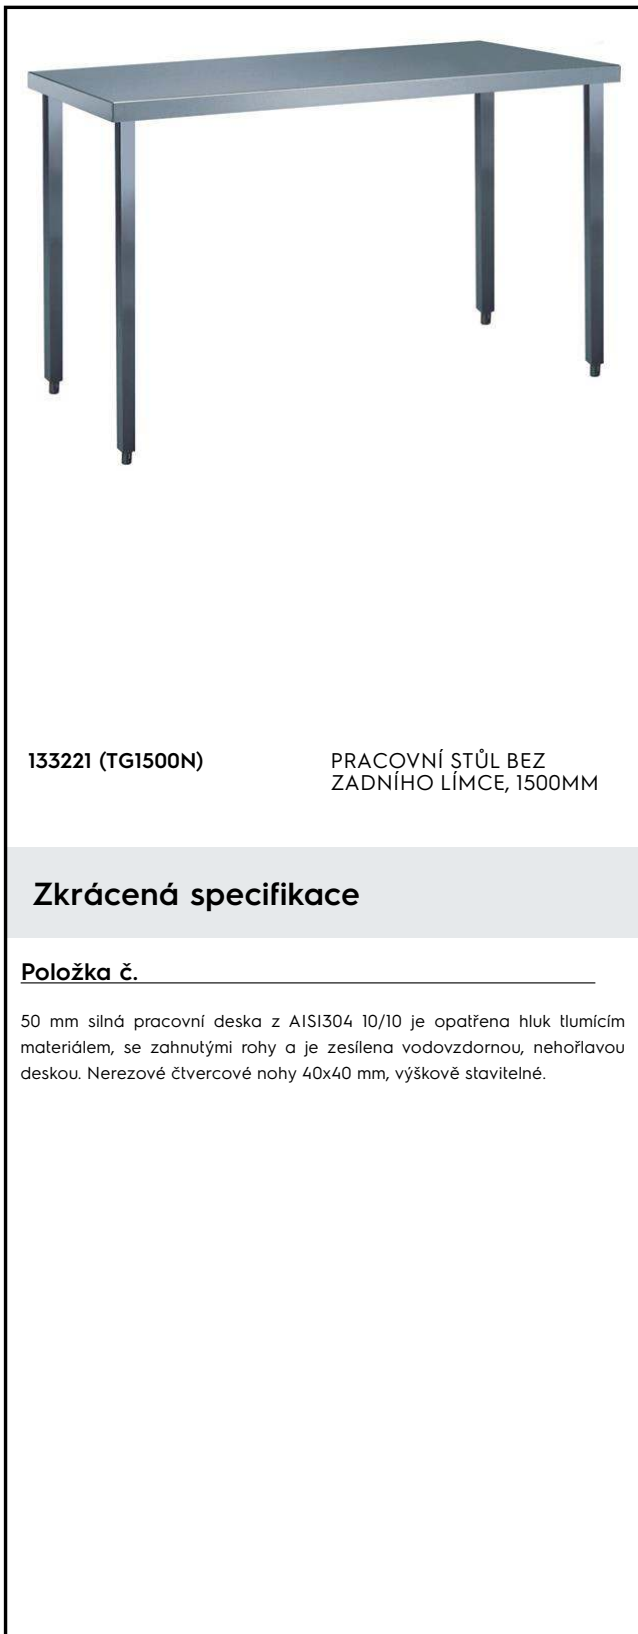

Standard nerezový program Pracovní stůl 1500mm, bez zadního límce

POL. #: _____

MODEL #: _____

PROJEKT # _____

SIS # _____

AIA # _____

133221 (TG1500N)

PRACOVNÍ STŮL BEZ
ZADNÍHO LÍMCE, 1500MM

Zkrácená specifikace

Položka č.

50 mm silná pracovní deska z AISI304 10/10 je opatřena hluk tlumícím materiálem, se zahnutými rohy a je zesílena vodovzdornou, nehořlavou deskou. Nerezové čtvercové nohy 40x40 mm, výškově stavitelné.

Hlavní funkce a vlastnosti

- Vhodný pro umístění v kuchyni jako volně stojící nebo záda na záda.

Konstrukce

- Pracovní deska sendvičové konstrukce je 50 mm vysoká, vyrobená z ušlechtilé nerez oceli AISI 304 10/10, opatřena hluk tlumícím materiálem, se zahnutými rohy pro ochranu pracovníků kuchyně a je zesílena vodovzdornou deskou.
- Čtvercové nohy z uzavřených profilů 40x40 mm z nerez oceli AISI 304 s možností výškové úpravy.
- Pracovní deska vespod s připravenými otvory pro montáž nohou bez použití šroubů k usnadnění instalace.
- Stoly lze doplnit bohatou nabídkou extra příslušenství: zásuvkami o šířce 400mm (vhodné pro GN) či 600mm, sadami 4 zásuvek, spodní policí, třístranným rámem nebo sadou otočných koleček.
- Spodní plné police o síle 40mm (extra příslušenství) rovněž vyrobeny z nerez oceli AISI 304 se snadnou a rychlou montáží jsou umístěny 200mm od podlahy pro snadné čištění pod policí. Pro instalaci sady 4 zásuvek je třeba objednat i spodní policí.

SCHVÁLENO: _____

Zepředu

Boční

Shora

Hlavní informace

Vnější rozměry, Šířka	1500 mm
133221 (TG1500N)	
Vnější rozměry, Hloubka	700 mm
Vnější rozměry, Výška	900 mm
Síla pracovní desky	50 mm
Netto váha:	47 kg