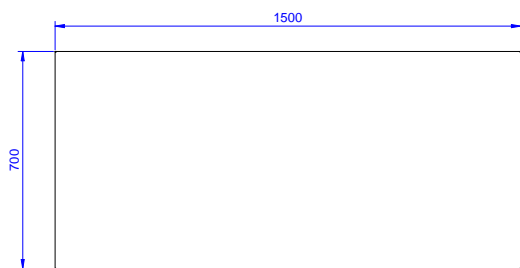

Zkrácená specifikace

Položka č.

50 mm silná pracovní deska z AISI304 10/10 je opatřena hluk tlumícím materiálem, se zahnutými rohy a je zesílena vodovzdornou, nehořlavou deskou. Nerezové čtvercové nohy 40x40 mm, výškově stavitelné.

SCHVÁLENO: _____

Zepředu

Boční

Shora

Hlavní informace

Vnější rozměry, Šířka	1500 mm
133221 (TG1500N)	
Vnější rozměry, Hloubka	700 mm
Vnější rozměry, Výška	900 mm
Síla pracovní desky	50 mm
Netto váha:	47 kg